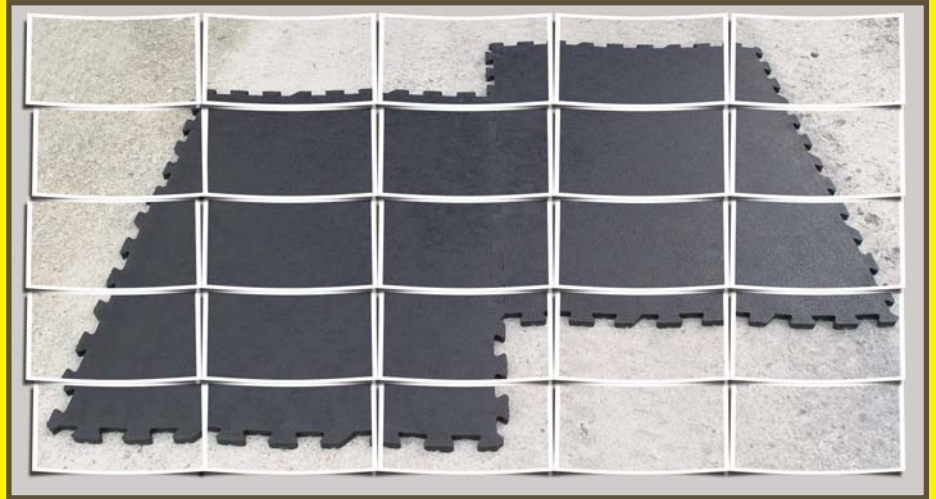

Die AVION Puzzle Gummimatte ist geeignet für
Pferdeställe und überall da, wo für Tiere Rutsch-
festigkeit und Weichheit gewünscht wird.

Die Vorteile:

- allseitig gepuzzelt
- Format 91 x 122 cm
- Stärke 18 mm
- Gewicht 20 kg / Stück
- absolut rutschfeste Oberfläche
- hygienisch und mit wenig Aufwand zu reinigen
- höchster Liegekomfort
- beste Isolation
- kostengünstig
- einfach zum Verlegen

Einfach zum Verlegen

absolut rutschfest Oberfläche

Unterseite mit Zirkel für optimale
Weichheit und bestem Liegekomfort

hohe Passgenauigkeit

Avion

91 x 122 cm

33.⁵⁰ EUR

**pro Stück
+ MwSt.**