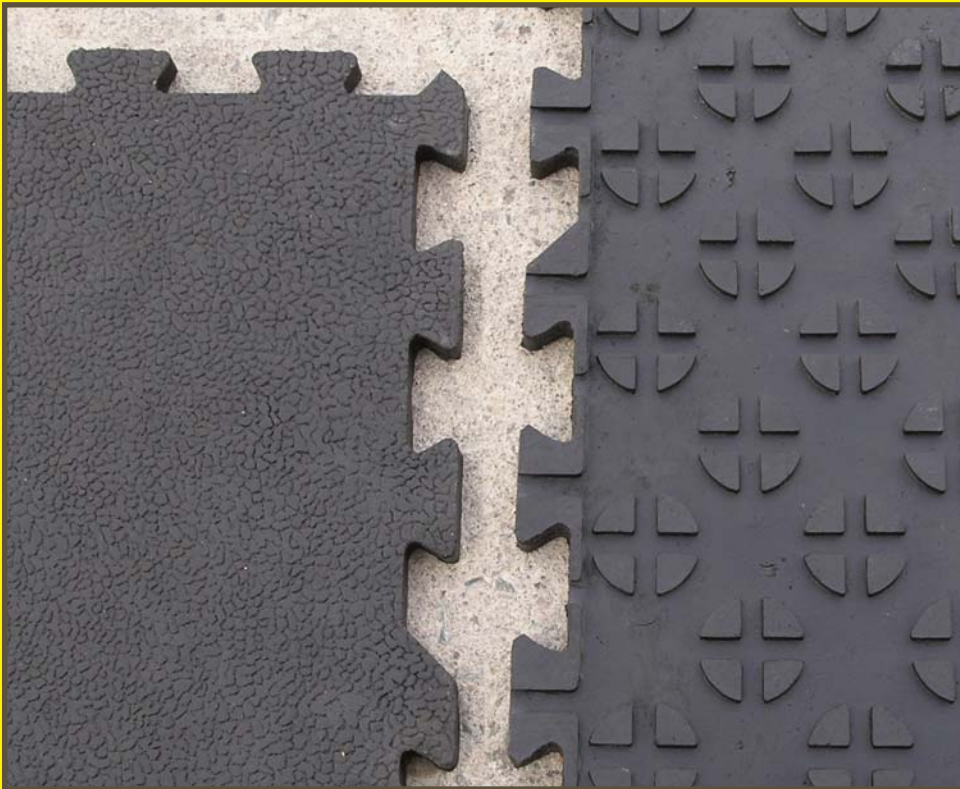

Die AVION Puzzle Gummimatte ist geeignet für
Pferdeställe und überall da, wo für Tiere Rutsch-
festigkeit und Weichheit gewünscht wird.

Die Vorteile:

- allseitig gepuzzelt
- Format 91 x 122 cm
- Stärke 18 mm
- Gewicht 20 kg / Stück
- absolut rutschfeste Oberfläche
- hygienisch und mit wenig Aufwand zu reinigen
- höchster Liegekomfort
- beste Isolation
- kostengünstig
- einfach zum Verlegen

Einfach zum Verlegen

absolut rutschfest Oberfläche

Unterseite mit Zirkel für optimale
Weichheit und bestem Liegekomfort

hohe Passgenauigkeit

Avion

91 x 122 cm

33.⁵⁰ EUR

**pro Stück
+ MwSt.**